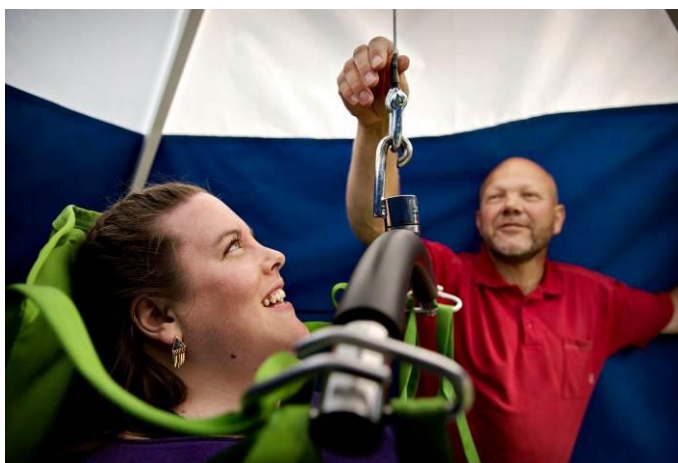

Tisse Tipi

Tisse Tipi er et mobilt toilet telt med indbygget lift, der giver brugere i kørestol mulighed for at blive liftet i forbindelse med toiletbesøg.

Tisse Tipi løser problematikken for de mange brugere der har, skulle holde sig i timevis fordi de ikke har haft adgang til et toilet med lift.

Tisse Tipien giver brugerne mulighed for, at deltage i arrangementer på lige vilkår med ikke handicappede.

Tisse Tipien er nem at sætte op og tage ned igen.

Mål:

B: 150 cm x L: 200 cm x H: 200 cm

Løftekapacitet: max. 150 kg